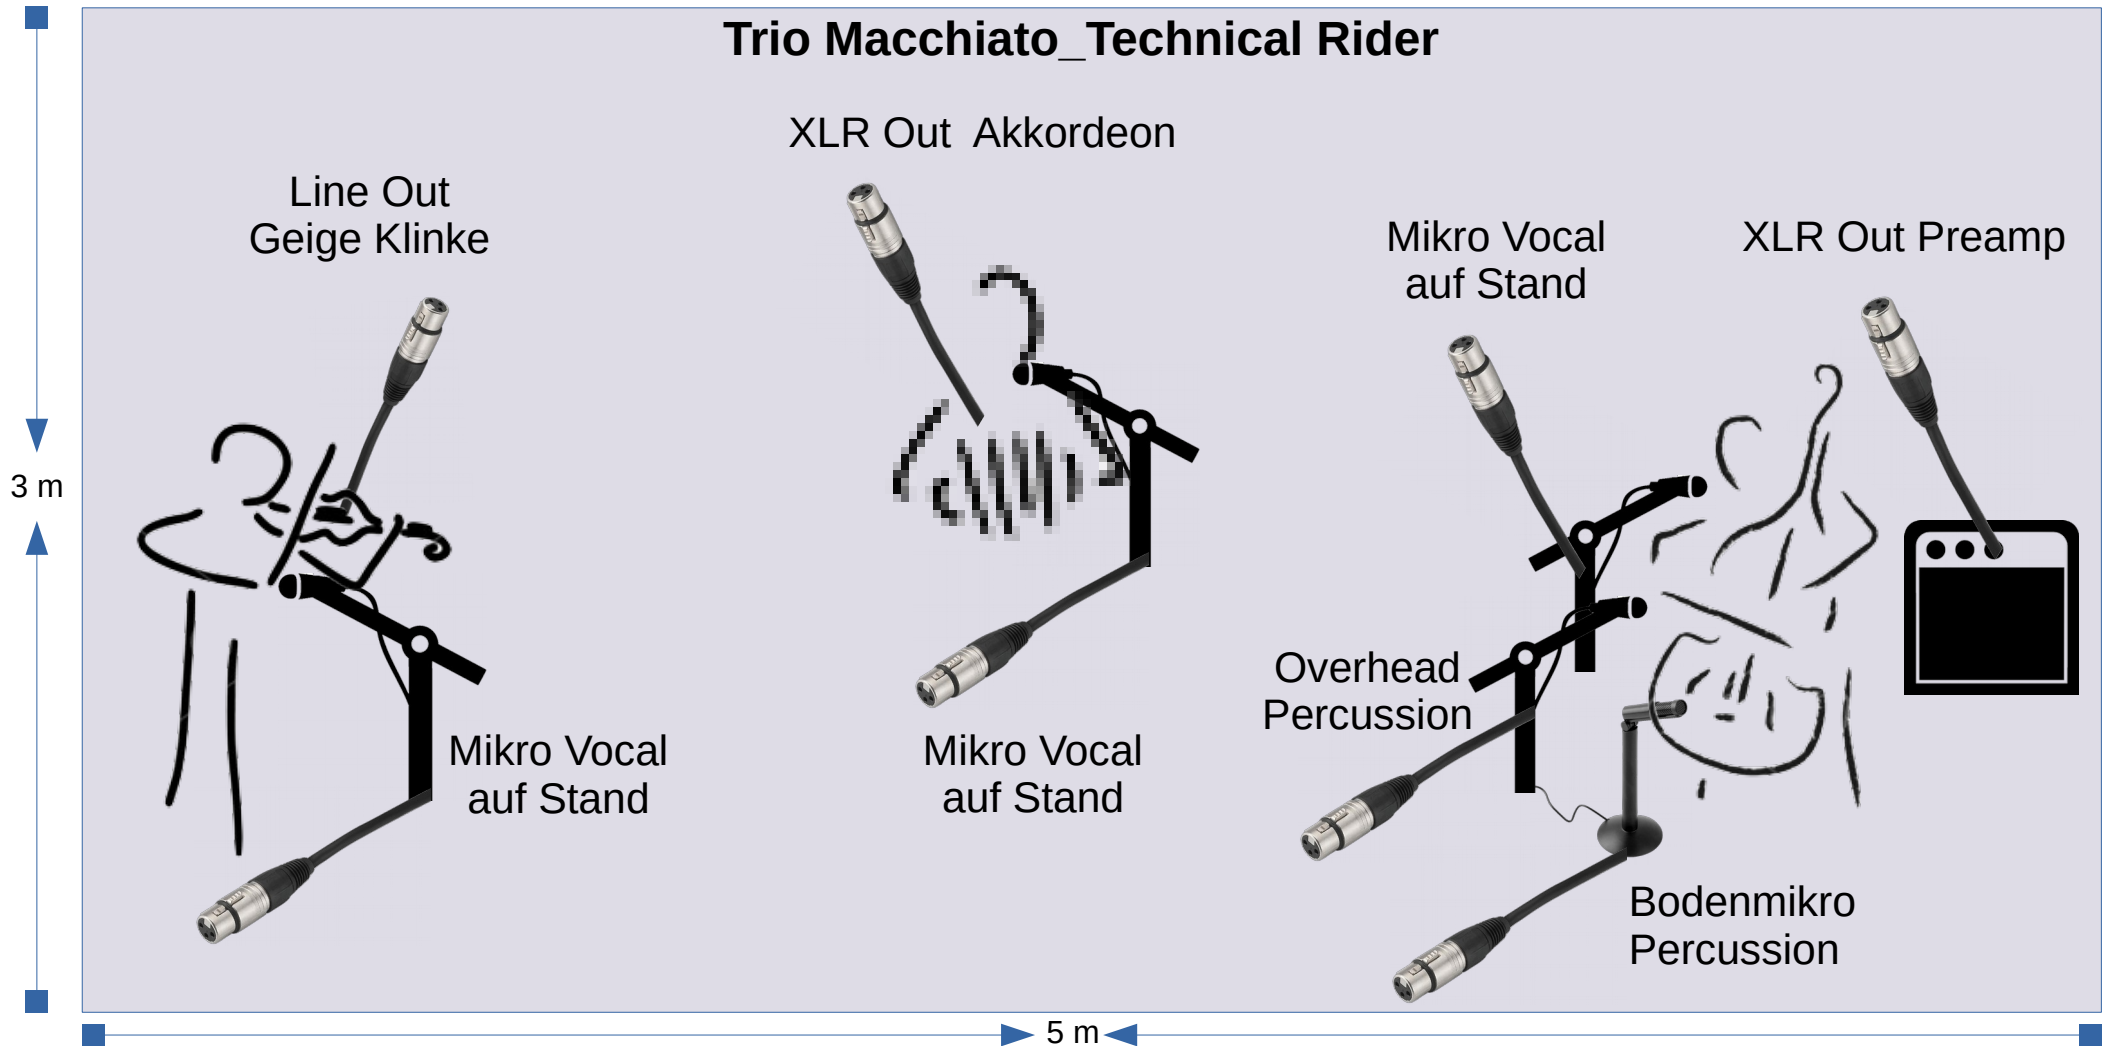

## Trio Macchiato\_Technical Rider

Geige: Line out + Mikro auf Stand (+ abh. Programm Line out Gitarre) + kl. Tisch

Akkordeon: 2x Neumann Mikros oder XLR out + Mikro auf Stand + Barhocker

Kontrabass: XLR-Out aus Preamp + Mikro auf Stand + Bodenmikro Percussion + Overhead Percussion  
+ kl. Beistelltisch (ca. 80 cm Höhe)

# Saal

3 individuell regelbare Monitore

Bis 100 Pers. kann Backline geg. Gebühr von € 100,- mitgebracht werden